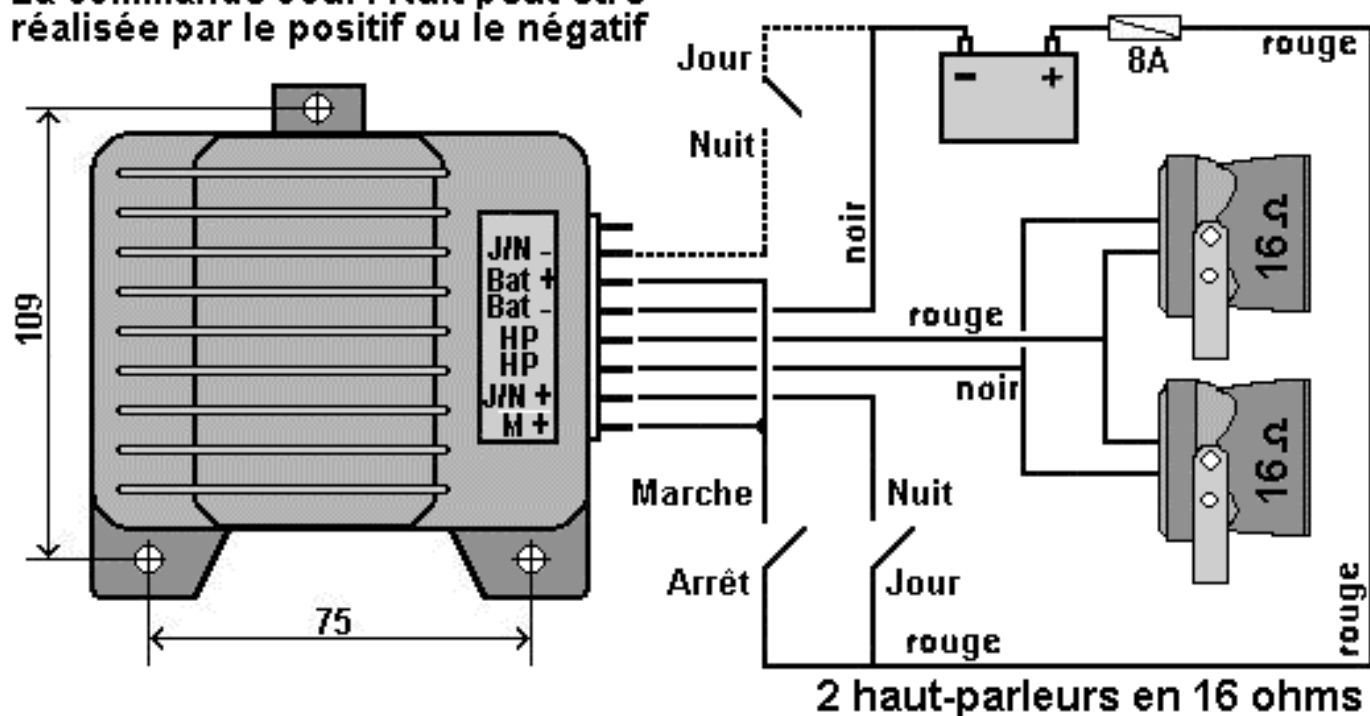

FIAMM 95140 - 95610 - 95820 - 9530

Nouveaux raccordements pour VL et PL

La commande Jour / Nuit peut être réalisée par le positif ou le négatif

Nouveaux raccordements pour motos

La commande Jour / Nuit peut être réalisée par le positif ou le négatif