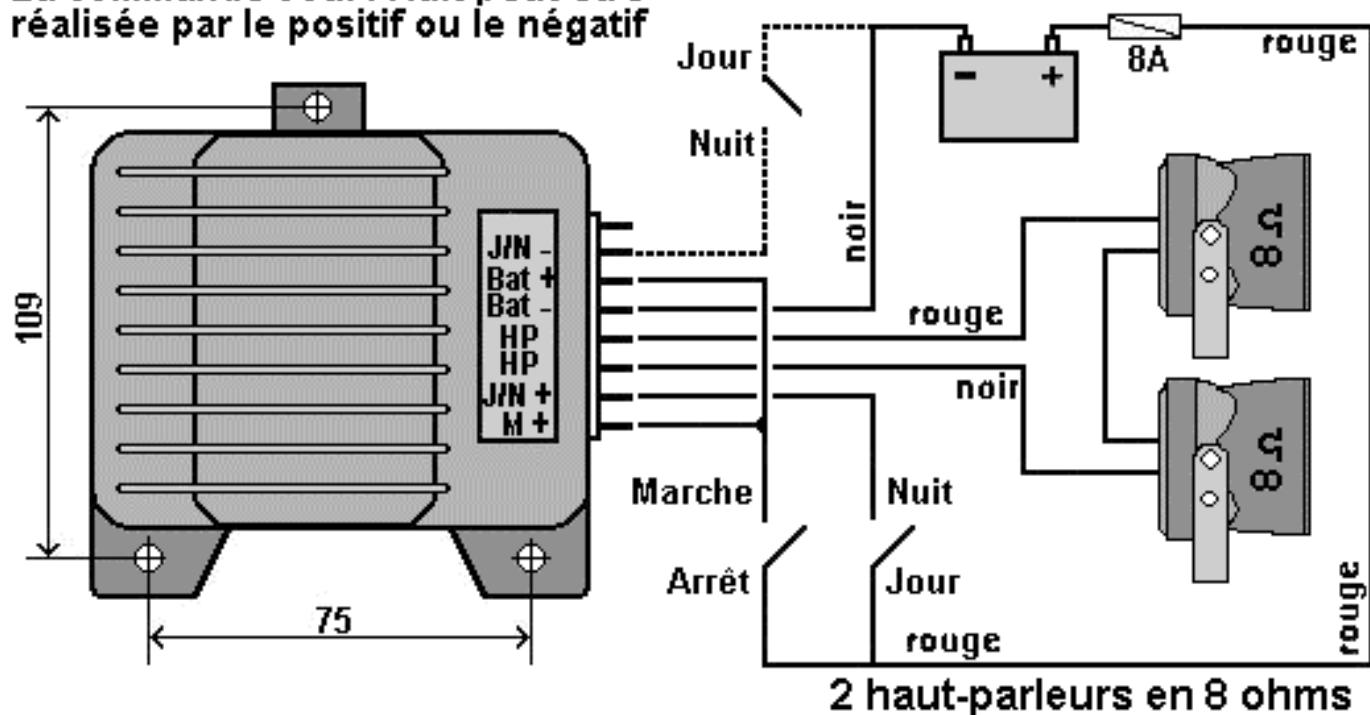

FIAMM 95140 - 95610 - 95820 - 9530

Nouveaux raccordements pour VL et PL

La commande Jour / Nuit peut être réalisée par le positif ou le négatif

Nouveaux raccordements pour motos

La commande Jour / Nuit peut être réalisée par le positif ou le négatif