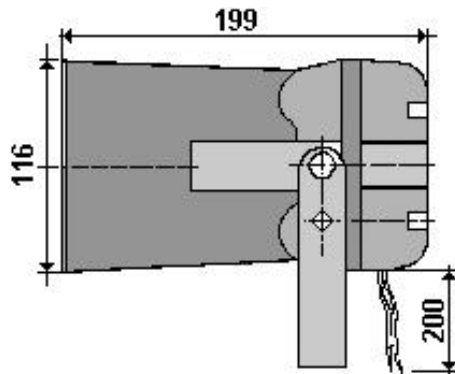

Avertisseurs FIAMM

Modulateur électronique haute performance

Modulateur le plus petit du marché 124 x 110 x 43 mm.

Un seul modèle de 10,5 v. à 30 v. cc. Commutation jour/nuit.

Commande positive ou négative au choix. Connecteur avec détromper livré.

Homologué Ministère des Transports + UTAC

H-P type B

2 HP = 119 dB

1 HP = 113 dB - 2 HP = 117 dB

2 HP = 114 dB

Toute la signalisation sonore et lumineuse pour véhicules.

80 boulevard Boisson - F13004 - MARSEILLE

INTERNET : www.snc.fr ou www.snc.cx

Tél. : + 33 (0) 491 85 58 00

Fax : + 33 (0) 491 49 61 10