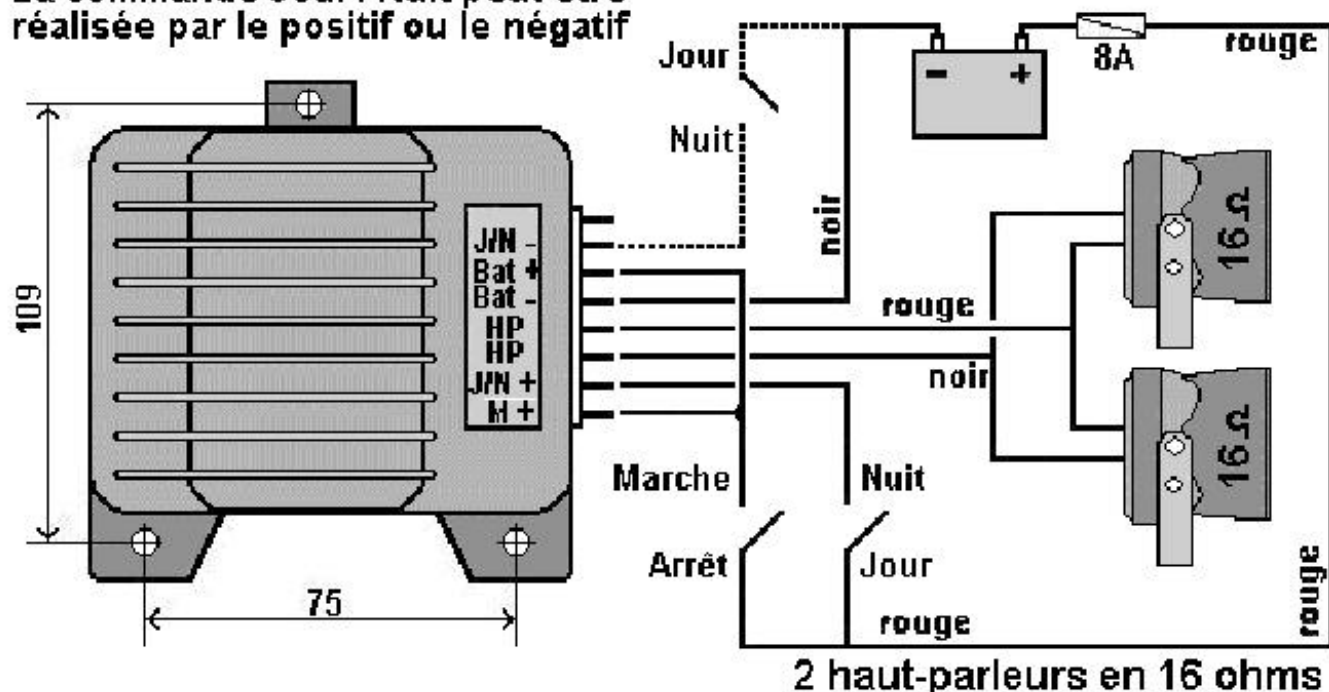

Nouveaux raccordements pour VL et PL

La commande Jour / Nuit peut être réalisée par le positif ou le négatif