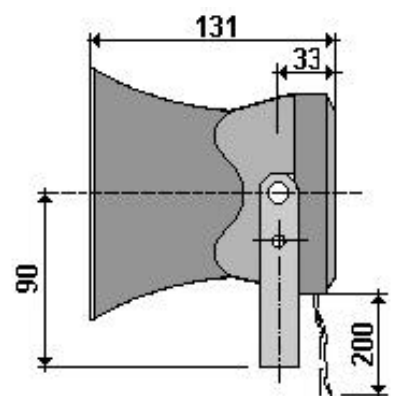

H-P type C

2 HP = 119 dB