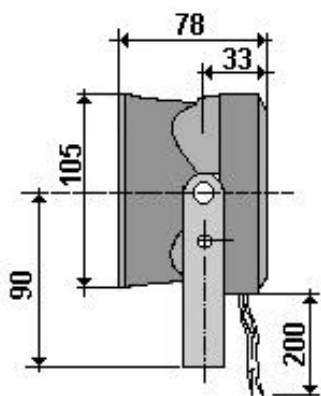

Avertisseurs FIAMM

Modulateur électronique haute performance

Modulateur le plus petit du marché 124 x 110 x 43 mm.

Un seul modèle de 10,5 v. à 30 v. cc. Commutation jour/nuit.

Commande positive ou négative au choix. Connecteur avec détromper livré.

Homologué Ministère des Transports + UTAC

H-P type A

2 HP = 119 dB

1 HP = 113 dB - 2 HP = 117 dB

2 HP = 114 dB

Toute la signalisation sonore et lumineuse pour véhicules.

80 boulevard Boisson - F13004 - MARSEILLE

INTERNET : www.snc.fr ou www.snc.cx

Tél. : + 33 (0) 491 85 58 00

Fax : + 33 (0) 491 49 61 10