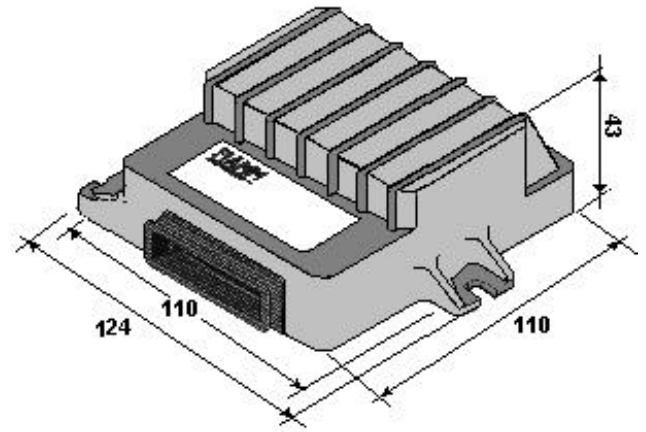

Avertisseurs FIAMM

Modulateur électronique haute performance

Modulateur le plus petit du marché 124 x 110 x 43 mm.

Un seul modèle de 10,5 v. à 30 v. cc. Commutation jour/nuit.

Commande positive ou négative au choix. Connecteur avec détromper livré.