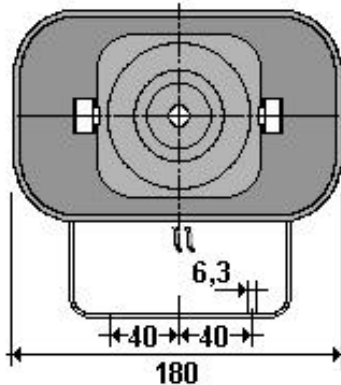

1 HP = 113 dB - 2 HP = 117 dB