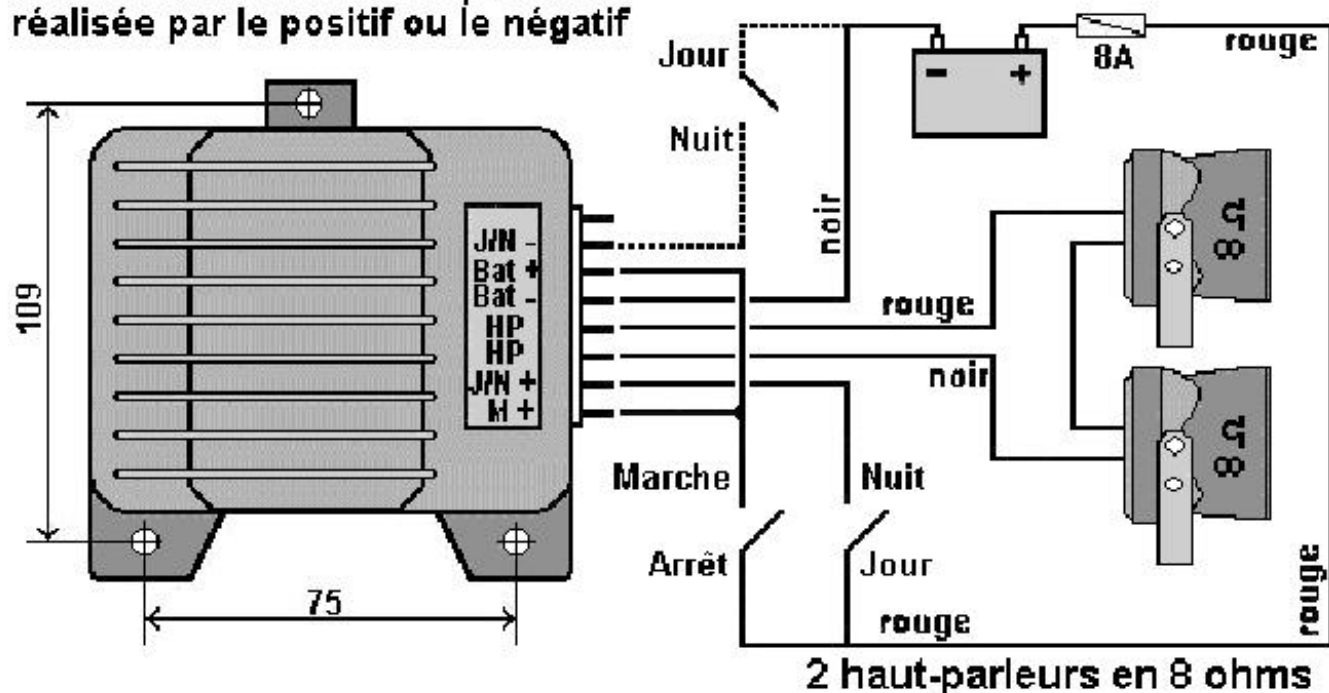

Nouveaux raccordements pour motos

La commande Jour / Nuit peut être réalisée par le positif ou le négatif

Toute la signalisation sonore et lumineuse pour véhicules.

80 boulevard Boisson - F13004 - MARSEILLE

INTERNET : www.snc.fr ou www.snc.cx

Tél. : + 33 (0) 491 85 58 00

Fax : + 33 (0) 491 49 61 10